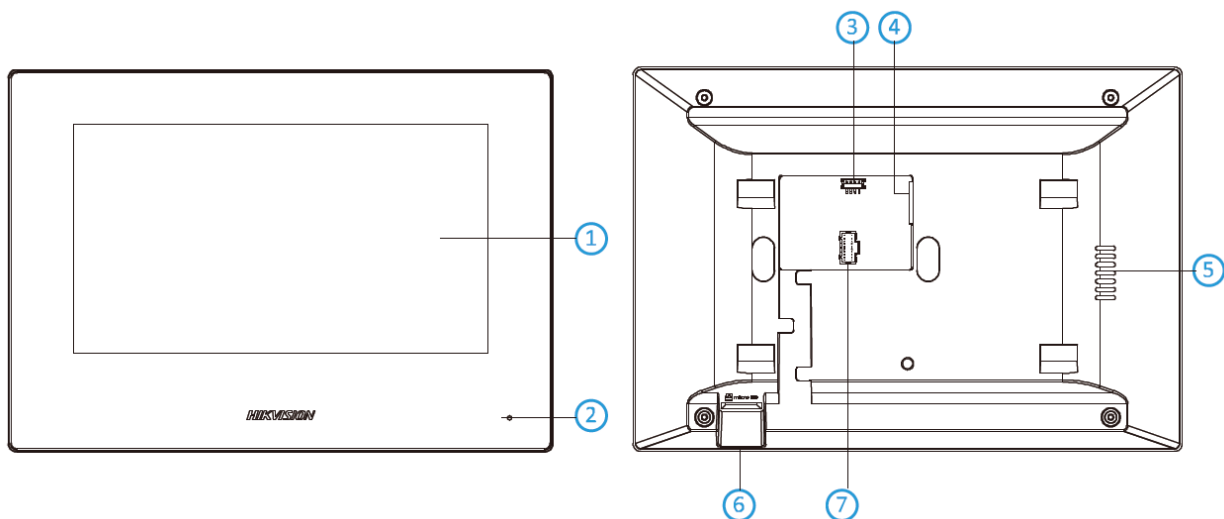

Beltéri készülék

1	Képernyő
2	Mikrofon
3	Hibaelhárítás port
4	Hálózati interfész és tápegység
5	Hangszóró
6	TF kártyanyílás
7	Terminálok