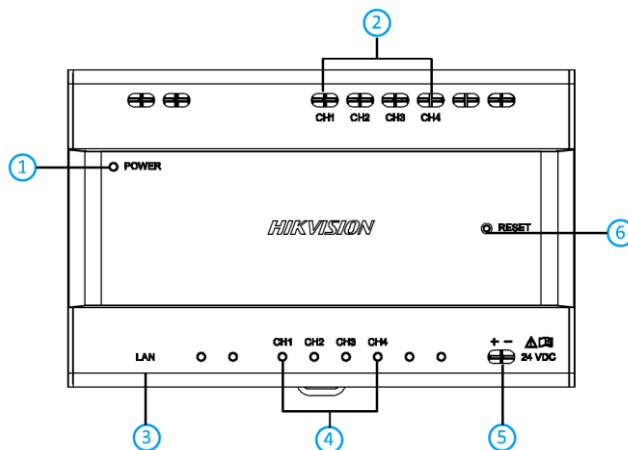

Technikai paraméterek

Külső eszköz

1	Mikrofon
2	Gyenge fény/IR fény mód
3	Beépített kamera
4	hangszóró
5	Hívógomb
6	Névtábla
7	Tamper
8	2 vezetékes interfész
9	Modul csatlakozási felület
10	Terminálok

Beltéri készülék

1	Képernyő
2	Mikrofon
3	Hibaelhárítás port
4	Hálózati interfész és tápegység
5	Hangszóró
6	TF kártyanyílás
7	Terminálok

Audio-video forgalmazó

1	Bekapcsolásjelző
2	Terminálok
3	LAN
4	Hálózati jelző
5	Erő
6	Visszaállítás