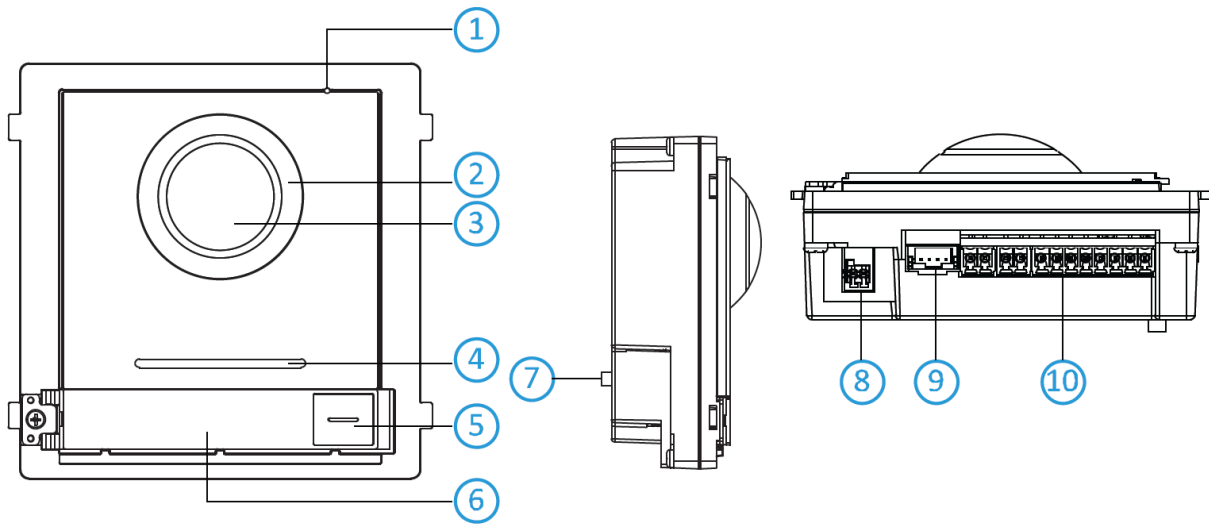

Technikai paraméterek

Külső eszköz

1	Mikrofon
2	Gyenge fény/IR fény mód
3	Beépített kamera
4	hangszóró
5	Hívógomb
6	Névtábla
7	Tamper
8	2 vezetékes interfész
9	Modul csatlakozási felület
10	Terminálok