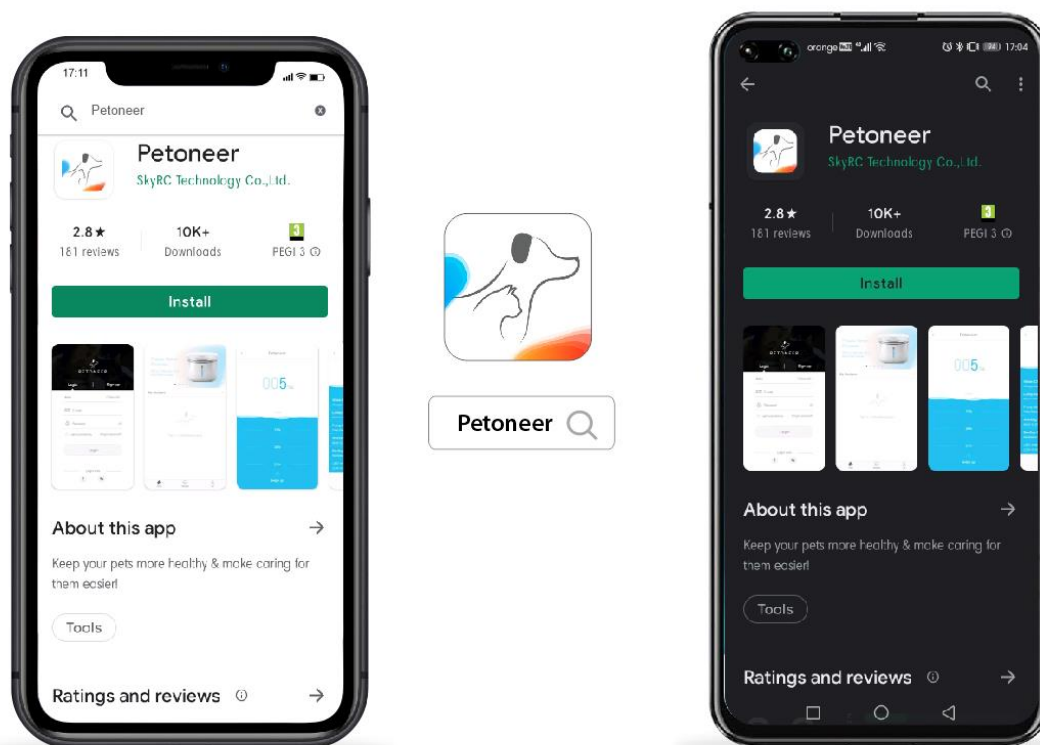

Töltse le a "Petoneer" alkalmazást

Keresse meg a „Petoneer” alkalmazást közvetlenül az App Store-ból iOS-verzió esetén, vagy a Google Play-ről Android-verzió esetén.