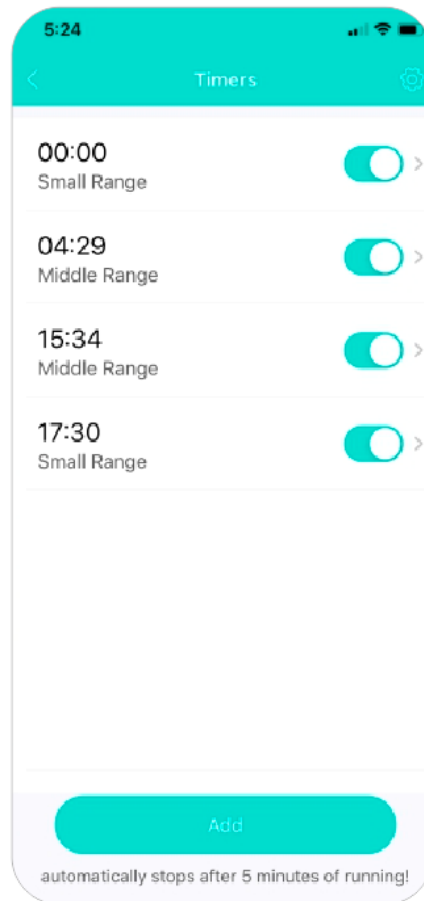

Kombinálja Smart Dot lézereszközét a Petoneer mobilalkalmazással, hogy egyedi modulokat hozzon létre macskái számára.

- Kerülje az emberi vagy háziállat szemébe való közvetlen érintkezést.
- Ne használja a tükröt vagy más tárgyakat a sugár visszaverésére.
- Helyezze a készüléket szilárd, stabil felületre.
- A készülék tisztításához mindig használjon száraz ruhát.
- Gyermek a készüléket csak felnőtt felügyelete mellett használhatja.